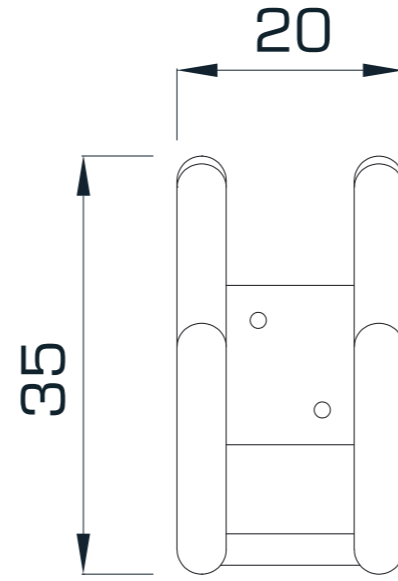

MODERNO URBAN EQUIPMENT / ZEBRA SERIES

CUS 157

Ürün Bilgisi / Product Information

Boyutlar / Dimensions (LxWxH) : 0,20x0,35x0,60 m

Kapasitesi / Capacity : 1

Bisiklet Parkı
Bike Parking

METAL
METAL

RAL 7021

ÜST GÖRÜNÜŞ / **TOP VIEW**

ÖN GÖRÜNÜŞ / **FRONT VIEW**

Gösterilen ölçüler cm cinsindedir / **Dimensions shown are in cm**

YAN GÖRÜNÜŞ / **SIDE VIEW**