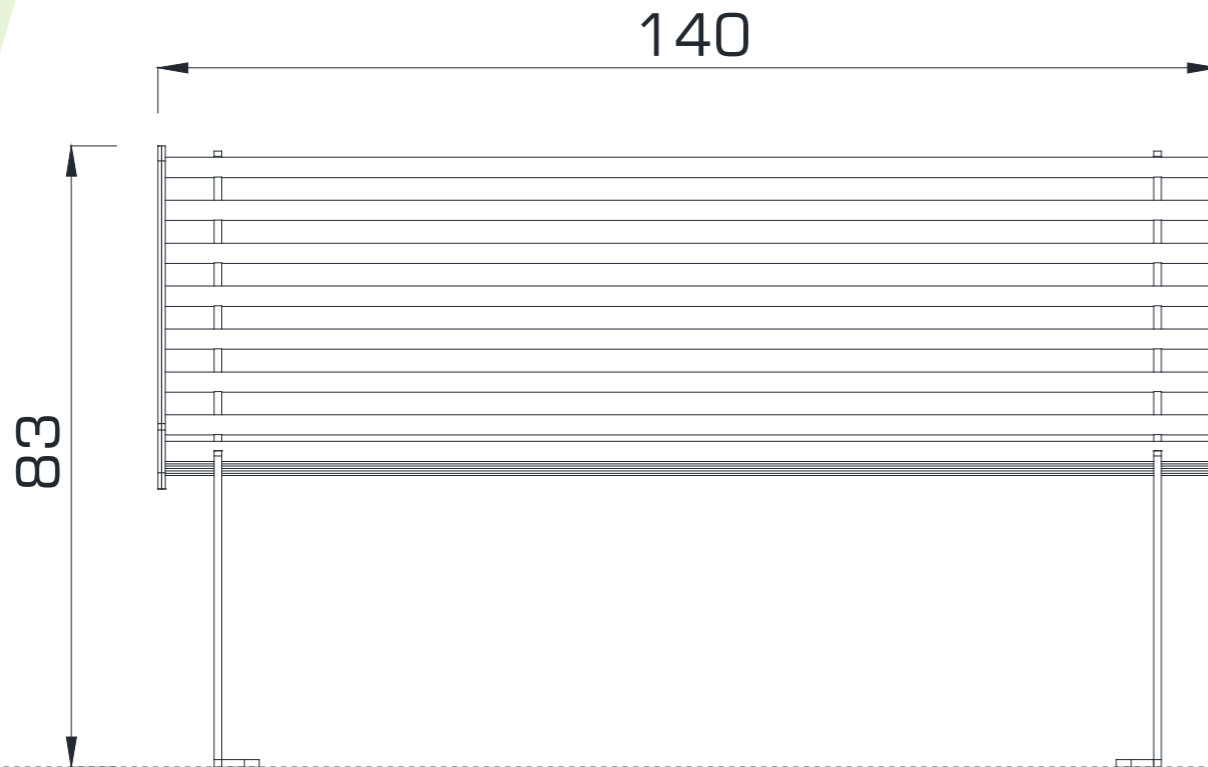

ÖN GÖRÜNÜŞ / **FRONT VIEW**