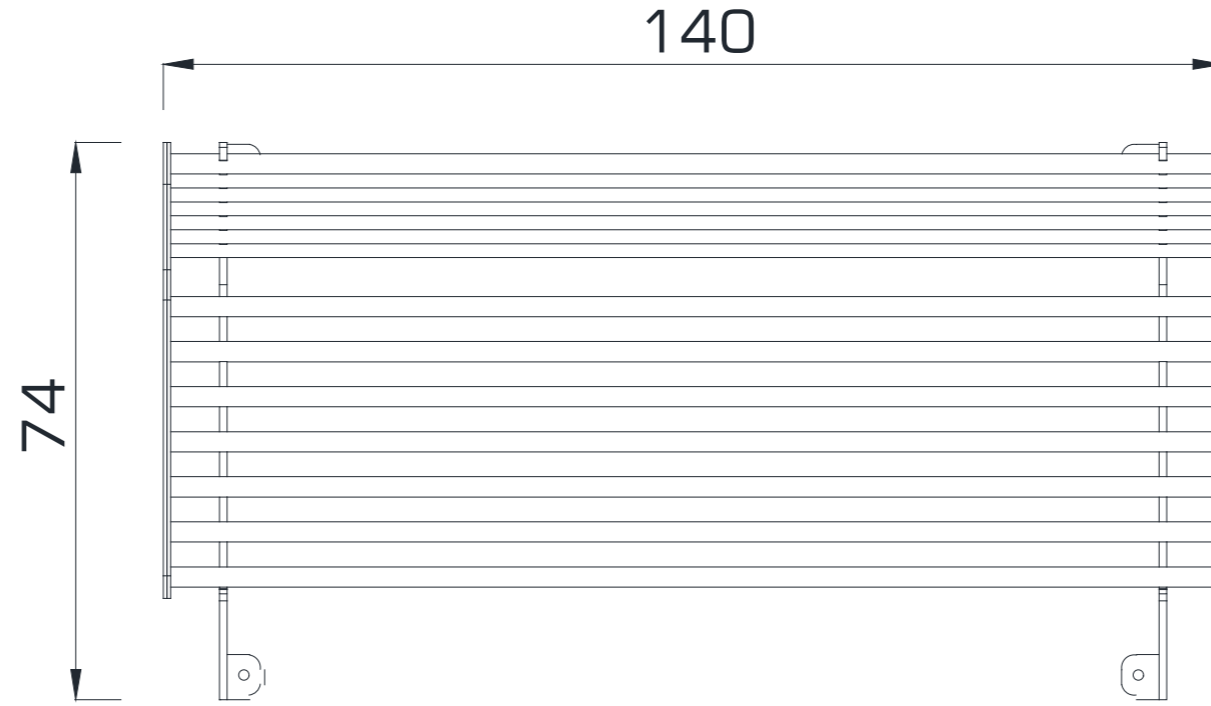

MODERNO URBAN EQUIPMENT / **PIET SERIES**
CUS 201

ÜST GÖRÜNÜŞ / **TOP VIEW**