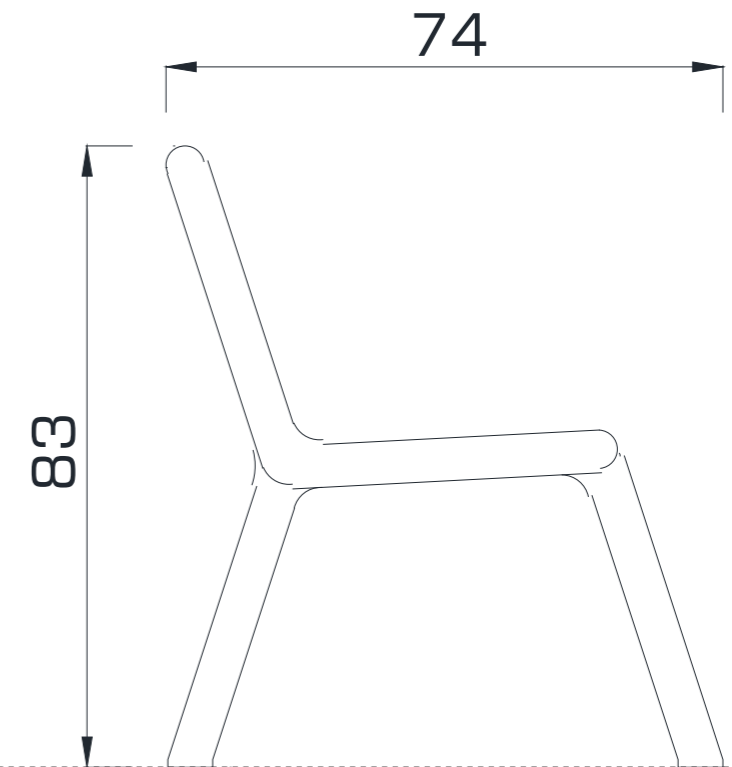

## Ürün Bilgisi / Product Information

Boyutlar / Dimensions (LxWxH) : 1,40x0,74x0,83 m

Kapasitesi / Capacity : 3

**Sırtlıklı Bank**  
Bench With Backrest

**Oturma**  
Sitting

**METAL**  
METAL

**RAL 7021**

MODERNO URBAN EQUIPMENT / **PIET SERIES**  
CUS 201

ÜST GÖRÜNÜŞ / **TOP VIEW**

ÖN GÖRÜNÜŞ / **FRONT VIEW**

YAN GÖRÜNÜŞ / **SIDE VIEW**

Gösterilen ölçüler cm cinsindedir / **Dimensions shown are in cm**