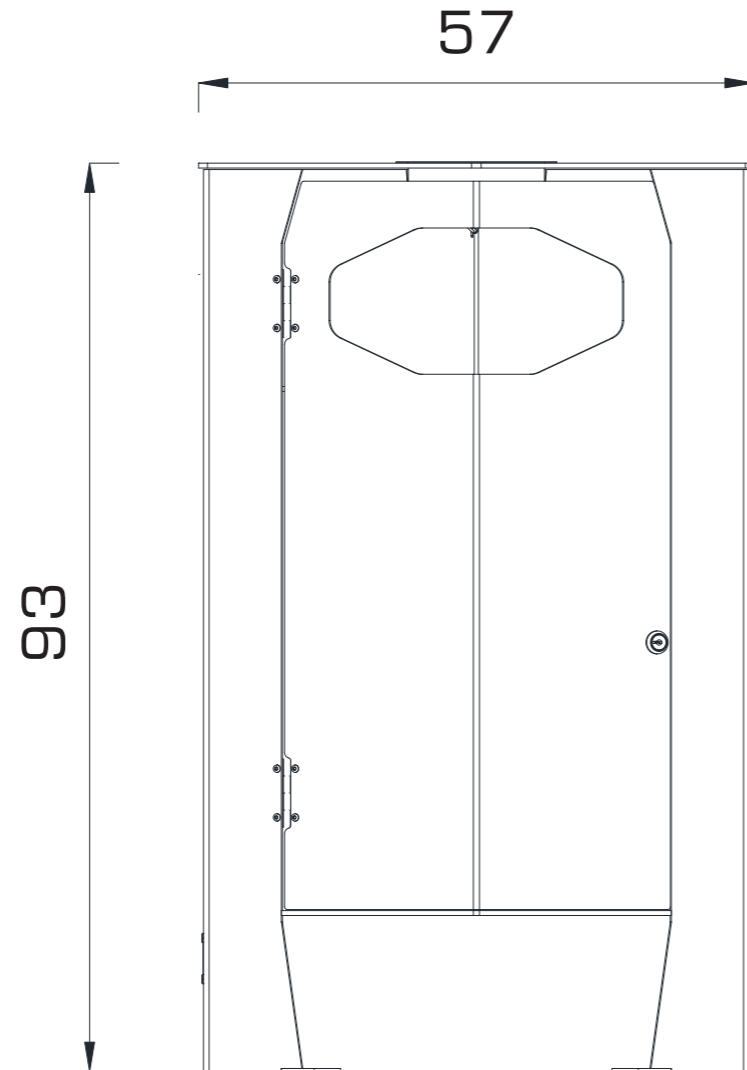

## Ürün Bilgisi / Product Information

Boyutlar / Dimensions (LxWxH) : 0,57x0,30x0,93 m

Çöp Hacmi / Volume : Max. 24L

**Kül Tablası**  
Ashtray

**Çöp Kovası**  
Trash Can

**METAL**  
METAL

**RAL 7021**

MODERNO URBAN EQUIPMENT / **EDGE SERIES**  
CUS 557

ÜST GÖRÜNÜŞ / **TOP VIEW**

ÖN GÖRÜNÜŞ / **FRONT VIEW**

Gösterilen ölçüler cm cinsindedir / **Dimensions shown are in cm**

YAN GÖRÜNÜŞ / **SIDE VIEW**