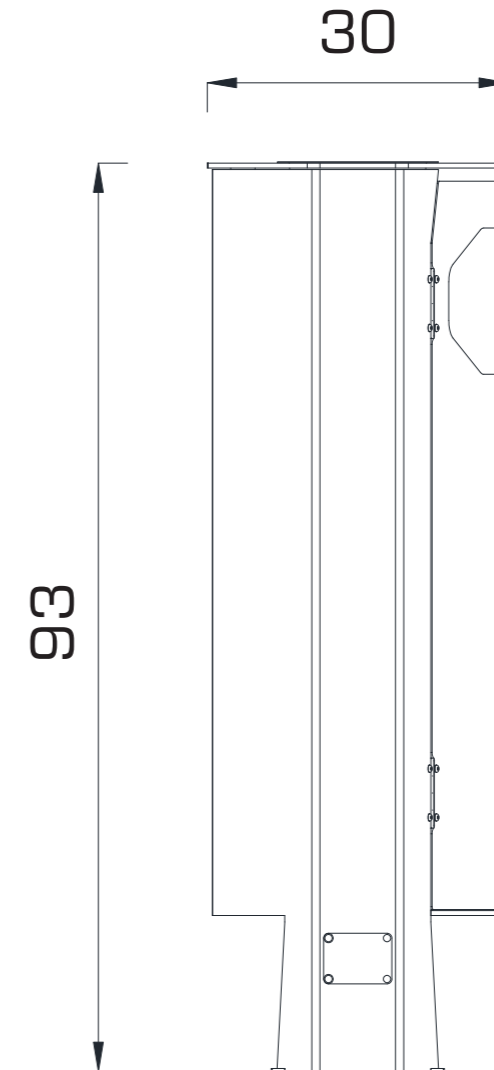

## Ürün Bilgisi / Product Information

Boyutlar / Dimensions (LxWxH) : 0,57x0,30x0,93 m

Çöp Hacmi / Volume : Max. 24L

**Kül Tablası**  
Ashtray

**Çöp Kovası**  
Trash Can

**METAL**  
METAL

**RAL 7021**

MODERNO URBAN EQUIPMENT / **EDGE SERIES**  
CUS 557

ÜST GÖRÜNÜŞ / **TOP VIEW**

ÖN GÖRÜNÜŞ / **FRONT VIEW**

Gösterilen ölçüler cm cinsindedir / **Dimensions shown are in cm**

YAN GÖRÜNÜŞ / **SIDE VIEW**