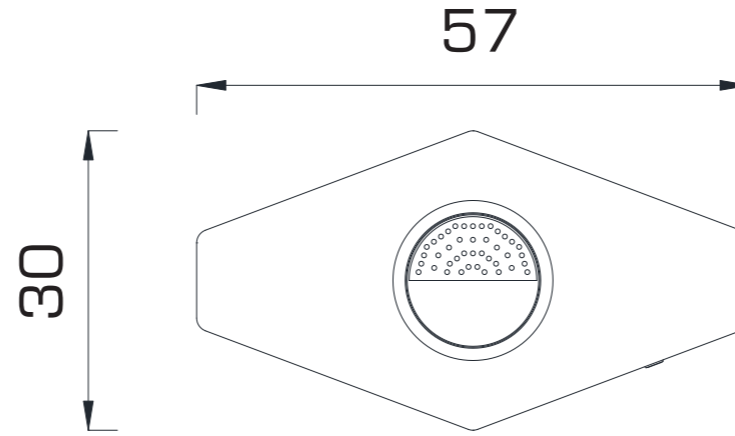

## Ürün Bilgisi / Product Information

Boyutlar / Dimensions (LxWxH) : 0,57x0,30x0,93 m

Çöp Hacmi / Volume : Max. 24L

**Kül Tablası**  
Ashtray

**Çöp Kovası**  
Trash Can

**METAL**  
METAL

**RAL 7021**

MODERNO URBAN EQUIPMENT / **EDGE SERIES**  
CUS 557

ÜST GÖRÜNÜŞ / **TOP VIEW**

ÖN GÖRÜNÜŞ / **FRONT VIEW**

Gösterilen ölçüler cm cinsindedir / **Dimensions shown are in cm**

YAN GÖRÜNÜŞ / **SIDE VIEW**